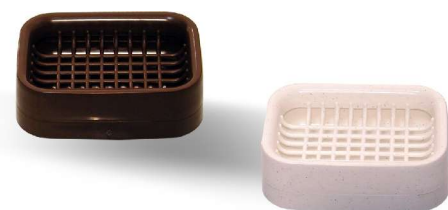

obj.č.

6208

Stojan na kefky a pastu

ks	rozmery (cm)			EAN
	dĺžka	šírka	výška	
1	10	10	8	8 5 8 4 0 2 4 1 0 0 0 9 7 7 1

obj.č.

6180

Puzdro na mydlo

ks	rozmery (cm)			EAN
	dĺžka	šírka	výška	
1	11	7	5	8 5 8 4 0 2 4 1 0 0 0 8 9 2 1

obj.č.

6410

II

Puzdro na mydlo II

ks	rozmery (cm)			EAN
	dĺžka	šírka	výška	
1	10	8,5	4	8 5 8 4 0 2 4 1 0 0 1 4 3 1

obj.č.

6397

Držiak na mydlo s mriežkou