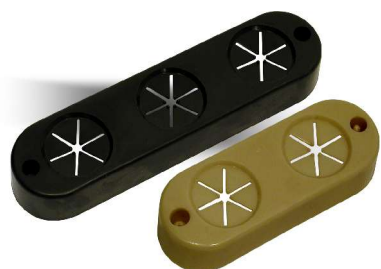

obj.č.

6173

trojitý

6172

dvojitý

Vešiak dvojitý, trojitý

ks	rozmery (cm)			EAN
	dĺžka	šírka	výška	
1	19	4,5	2	
1	13	4,5	2